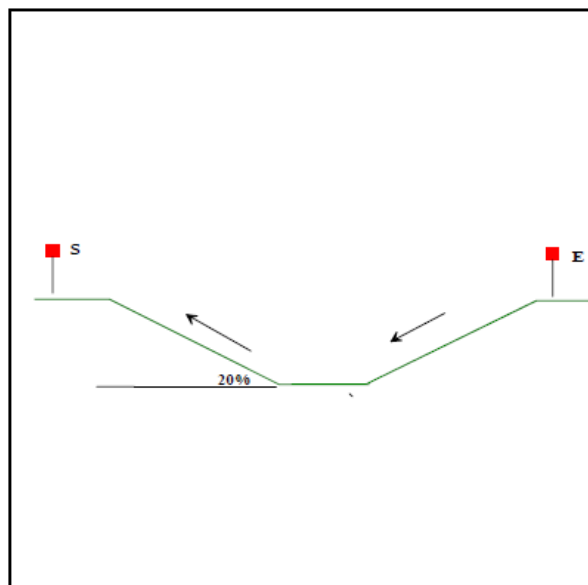

FITXA

P.T.V.

Dolina

**Nivell de dificultat
per prova**

Club A 1
Club 1
Club A Elite
Club Elite

Material i dispositiu necessari:

- 3 banderoles vermelles
- 3 banderoles blanques
- 1 número
- Senyalització del corriol

Característiques:

- Pendent : 30° a 40 °
- Amplada : 3,50 m mínim
- Llargada: 10 m mínim

Valoració màxima

Franquejar la dificultat utilitzant l'aire més elevat possible.

Faltes d'eficàcia

- Trencament d'aire
- Llaç, volta, refús, error de recorregut rectificat