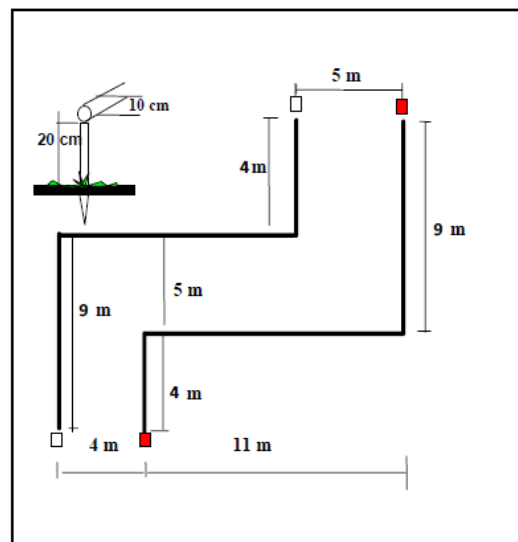

FITXA

P.T.V.

Carrer en Z

**Nivell de dificultat
per prova**

Club A 1
Club 1
Club A Elite
Club Elite

Material i dispositiu necessari:

- 2 banderoles vermelles
- 2 banderoles blanques
- 1 número
- 9 barres de 3 m
- 5 barres de 4 m
- 14 suports

Característiques:

- Llargada del corriol: veure imatge
- Amplada del corriol: entrada 4 m i sortida 5 m
- Alçada: 0,30 m aprox.

Valoració màxima

Franquejar la dificultat utilitzant l'aire més elevat possible.