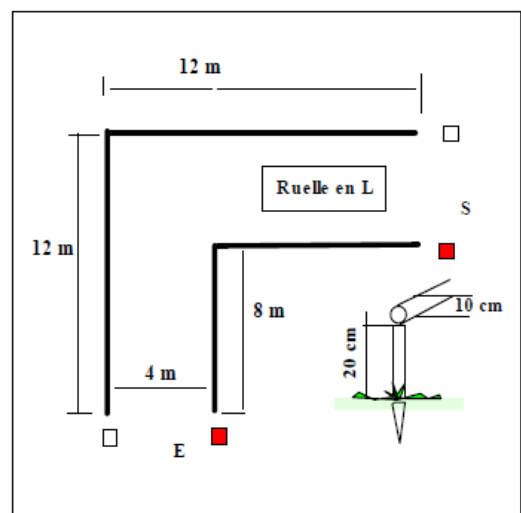

FITXA

P.T.V.

Carrer en L

Nivell de dificultat per prova

Club A 1
Club 1
Club A Elite
Club Elite

Material i dispositiu necessari:

- 2 banderoles vermelles
- 2 banderoles blanques
- 1 número
- 10 barres de 4 m
- 12 suports

Característiques:

- Amplada del corriol: 4 m
- Alçada: 0,30 m aprox.
- Llargada exterior: 12 m x 12 m

Valoració màxima

Franquejar la dificultat utilitzant l'aire més elevat possible.

Faltes d'eficàcia

- Trencament d'aire
- Llaç, volta, refús, error de recorregut rectificat