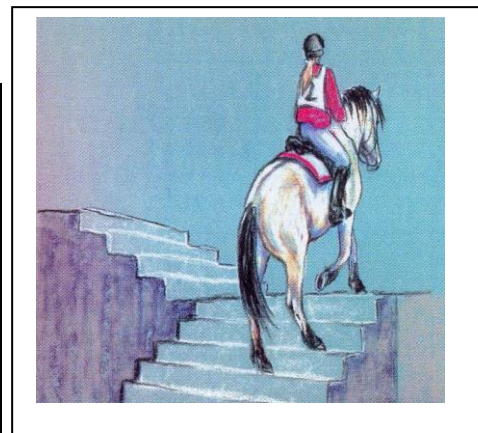

FITXA

P.T.V.

**Escales
ascendent
a cavall**

Dificultat per nivells

Longitud de 5 a 10m

Promoció	No es realitza
0 i Una estrella	No es realitza
Dues estrelles	Escaló: de 0.5 a 0.7m de profunditat De 0.2 a 0.3m d'altura
Tres estrelles	Escaló: 0.5m de profunditat De 0.2 a 0.3m d'altura