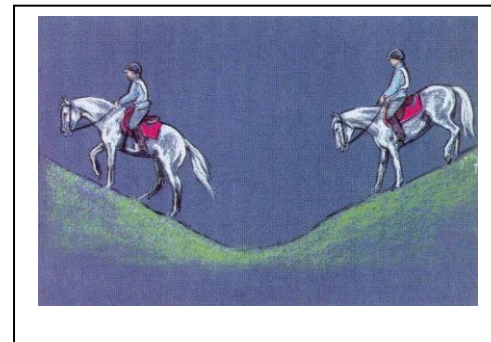

FITXA

P.T.V.

Dificultat per nivells

Longitud màxima: 15m

Promoció	20º màxim
0 i Una estrella	30º màxim
Dues estrelles	30º màxim
Tres estrelles	40º màxim

Dolina a cavall

Material i dispositiu necessari:

- 2 banderoles obliqües vermelles
- 2 banderoles obliqües blanques
- 1 número
- Senyalització de la zona de penalització, si és necessari

Característiques:

- Terreny regular (sense bancals)
- Front de 3 a 4m

Valoració màxima

Es presenta una evolució constant durant tota la prova

Faltes d'eficàcia

- Trencament d'aire (obligatori pas)
- Llaç, volta, refús, error de recorregut rectificat

Valoració d'estil

- Progressió regular
- Bona posició del genet, verticalitat i seient lleuger
- Mantenir el cavall dins l'eix del pendent